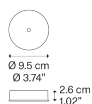

Single Mini

Система

Оправа: Methacrylate

Code

Single System