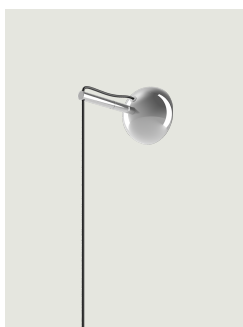

### Модель Single Mini

Одинарные крепления позволяют выделить участки комнаты или расставить отдельные световые акценты. Их также можно использовать для создания различных составных композиций в помещениях с очень высокими потолками или пространствах, которые не позволяют объединять светильники в кластеры.

Single Mini

Система

Оправа: Methacrylate

Code

Single System

|   |                    |             |
|---|--------------------|-------------|
|    | Matte White - 9010 | R11L01 1000 |
|    | Matte Black - 9005 | R11L01 2000 |
|    | Coppery Bronze     | R11L01 3500 |
|  | Chrome             | R11L01 4000 |
|  | Matte Champagne    | R11L01 4500 |

### Варианты Rosoni singoli

Recessed Micro

Wall Standard

Single Standard